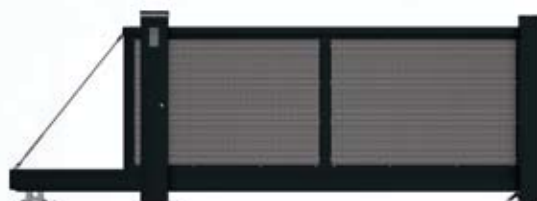

panneau plein
motif en croix
teinte illustrée : blanc (RAL 9010)

barreaux
motif en cercle
teinte illustrée : brun (BF 8014MS)

Modivia®

... à chaque style son portail !

Les amateurs d'architecture moderne trouveront leur bonheur dans la gamme Modivia.
Pour se marier aux lignes contemporaines de leurs constructions,
ils sélectionneront un habillage de portail réalisé en tôle perforée
ou en panneaux Securifor®.

panneau perforé*
teinte illustrée : noir (RAL 9005)

panneau métallique Securifor® *
teinte illustrée : anthracite (BF 7016M)

Modivia®

Une intégration parfaite

Tous les portails Modivia peuvent être équipés de fonctions complémentaires pour assurer votre sécurité.