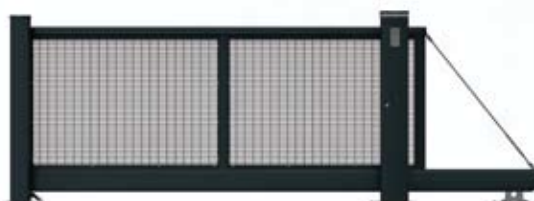

panneau plein
motif en croix
teinte illustrée : blanc (RAL 9010)

barreaux
motif en cercle
teinte illustrée : brun (BF 8014MS)

Modivia®

... à chaque style son portail !

Les amateurs d'architecture moderne trouveront leur bonheur dans la gamme Modivia.
Pour se marier aux lignes contemporaines de leurs constructions,
ils sélectionneront un habillage de portail réalisé en tôle perforée
ou en panneaux Securifor®.

panneau perforé*
teinte illustrée : noir (RAL 9005)

panneau métallique Securifor® *
teinte illustrée : anthracite (BF 7016M)

Modivia®

Une intégration parfaite

Tous les portails Modivia peuvent être équipés de fonctions complémentaires pour assurer votre sécurité.